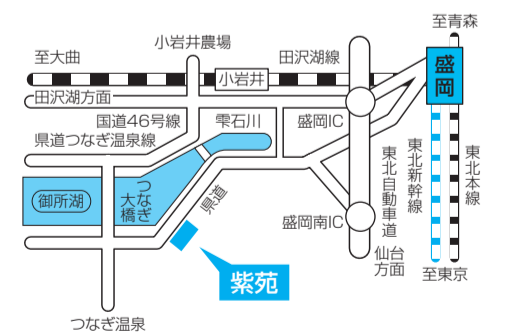

3F

■ 消火栓 ← 非常口

施設のご案内

- 全館冷暖房完備
- 第1級防災設備完備
- 収容700名様
- 客室数127室
- バー
- クラブ
- カラオケルーム
- 多目的ホール
- 和食処
- 売店
- 婦人服店
- 大、中宴会場
- コンベンションホール
- 会議室
- 男女大浴場(入替有)
- 男女露天風呂
- リラクゼーションルーム
- ブライダルコーナー
- 結婚式場
- 写場
- チャペル
- 日本庭園
- バラ園
- 大駐車場完備

交通のご案内

- 電車で
東京ー盛岡東北新幹線2時間40分
仙台ー盛岡東北新幹線50分
青森ー盛岡特急2時間25分
※盛岡駅より車で約20分
※盛岡駅よりバスで約35分(10番乗車口より)1時間毎
・太田経由つなぎ温泉行(湯の館バス下車)
・つなぎ温泉経由盛岡温泉行(つなぎ温泉バス下車)
- お車で
東京ー盛岡 約7時間30分
仙台ー盛岡 約2時間20分
青森ー盛岡 約2時間10分
秋田ー盛岡 約2時間30分
※盛岡Cより車で約15分
- 飛行機で
大阪ー花巻 1時間20分
札幌ー花巻 55分
名古屋ー花巻 1時間10分
※花巻空港より車で約40分

多種多様なニーズにお答えする

CONVENTION SPACE

コンベンションホール(天河)692.1㎡(420帖) 会議室(山河)182.8㎡(畳敷109帖)
大宴会場(秀峰)516㎡(畳敷313.5帖) 会議室・結婚式場(高砂)77㎡
中宴会場(姫神)136㎡(畳敷81帖)

盛岡/つなぎ温泉/御所湖畔

〒020-0055 盛岡市繫字湯の館74番2号
TEL019(689)2288・FAX019(689)2320