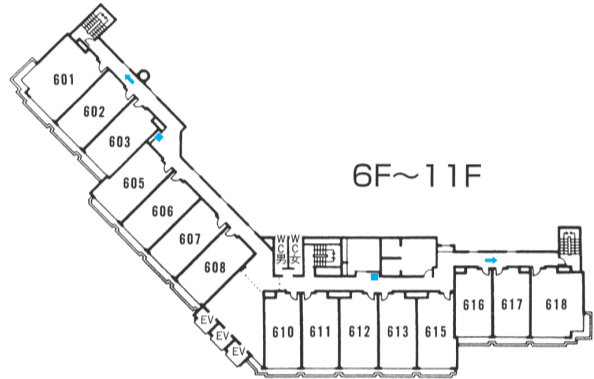

6階

■お客様へのお願い

- 芸妓・芸能・マッサージ・娯楽用具等のご予約は、当日ですとお引き受け出来かねる場合がございます。あらかじめご予約くださいますようお願いいたします。
- カラオケは、台数に限りがございますので、お早めにお申し込みください。
- 追加料理は、お早めにお申し込みください。
- ご到着時間、その他人員の変更等ございましたら、お早めにご連絡ください。
- ご予約の取り消しに付きましては、規定の宿泊約款に準じて取消料金をお願いいたします。
- 火災予防には万全を期しておりますが、念の為非常口及び避難順路を必ずご確認ください。
- その他、宿泊に関する契約事項は宿泊約款に準じます。
- お部屋割表の団体名には誤りはありませんでしょうか、お確かめください。

■幹事様へのお願い

1. 〈ご予約人員変更の場合〉
2. ご到着時間に変更等ございましたらお早めにご連絡ください。
   - お部屋割表のご提出後に、ご人数様に変更がございます場合には、お部屋割表にも変更が生じますので、必ずご一報くださいませ。
   - ご宿泊当日に人員減が生じた場合には、正午までにご連絡くださいませ。お部屋のご変更及びご返室等をご相談させていただきます。
3. 〈宿泊地に近づいたら〉
4. 受け入れ準備の万全を期するため、到着時間をご連絡いただければ幸いです。

7階

部屋No.	タイプ	定員	人員	摘要	部屋No.	タイプ	定員	人員	摘要
701	和室12.5畳	BT	6		711	和室12畳	BT	6	
702	和室12畳	BT	6		712	和室12畳	BT	6	
703	和室12畳	BT	6		713	和室12畳	BT	6	
705	和室12畳	BT	6		715	和室12畳	BT	6	
706	和室12畳	BT	6		716	和室10畳	BT	5	
707	和室12畳	BT	6		717	和室10畳	BT	5	
708	和室12畳	BT	6		718	和室14畳	BT	7	
710	和室12畳	BT	6						

8階

部屋No.	タイプ	定員	人員	摘要	部屋No.	タイプ	定員	人員	摘要
801	和室12.5畳	BT	6		811	和室12畳	BT	6	
802	和室12畳	BT	6		812	和室12畳	BT	6	
803	和室12畳	BT	6		813	和室12畳	BT	6	
805	和室12畳	BT	6		815	和室12畳	BT	6	
806	和室12畳	BT	6		816	和室10畳	BT	5	
807	和室12畳	BT	6		817	和室10畳	BT	5	
808	和室12畳	BT	6		818	和室14畳	BT	7	
810	和室12畳	BT	6						

9階

部屋No.	タイプ	定員	人員	摘要	部屋No.	タイプ	定員	人員	摘要
901	和室12.5畳	BT	6		911	和室12畳	BT	6	
902	和室12畳	BT	6		912	和室12畳	BT	6	
903	和室12畳	BT	6		913	和室12畳	BT	6	
905	和室12畳	BT	6		915	和室12畳	BT	6	
906	和室12畳	BT	6		916	和室10畳	BT	5	
907	和室12畳	BT	6		917	和室10畳	BT	5	
908	和室12畳	BT	6		918	和室14畳	BT	7	
910	和室12畳	BT	6						

10階

部屋No.	タイプ	定員	人員	摘要	部屋No.	タイプ	定員	人員	摘要
1001	和室12.5畳	BT	6		1011	和室12畳	BT	6	
1002	和室12畳	BT	6		1012	和室12畳	BT	6	
1003	和室12畳	BT	6		1013	和室12畳	BT	6	
1005	和室12畳	BT	6		1015	和室12畳	BT	6	
1006	和室12畳	BT	6		1016	和室10畳	BT	5	
1007	和室12畳	BT	6		1017	和室10畳	BT	5	
1008	和室12畳	BT	6		1018	和室14畳	BT	7	
1010	和室12畳	BT	6						

11階

部屋No.	タイプ	定員	人員	摘要	部屋No.	タイプ	定員	人員	摘要
1101	和室12.5畳	BT	6		1111	和室12畳	BT	6	
1102	和室12畳	BT	6		1112	和室12畳	BT	6	
1103	和室12畳	BT	6		1113	和室12畳	BT	6	
1105	和室12畳	BT	6		1115	和室12畳	BT	6	
1106	和室12畳	BT	6		1116	和室10畳	BT	5	
1107	和室12畳	BT	6		1117	和室10畳	BT	5	
1108	和室12畳	BT	6		1118	和室14畳	BT	7	
1110	和室12畳	BT	6						

12階

部屋No.	タイプ	定員	人員	摘要
特別室 1201 若竹	和室10畳+6畳	BT		
特別室 1202 老松	和室10畳+6畳	BT		
特別室 1203 亀楽	和室10畳+8畳ツイン	BT		
特別室 1205 鶴舞	和室10畳+8畳洋室+ツイン	BT		

[B…バス付 T…トイレ付]