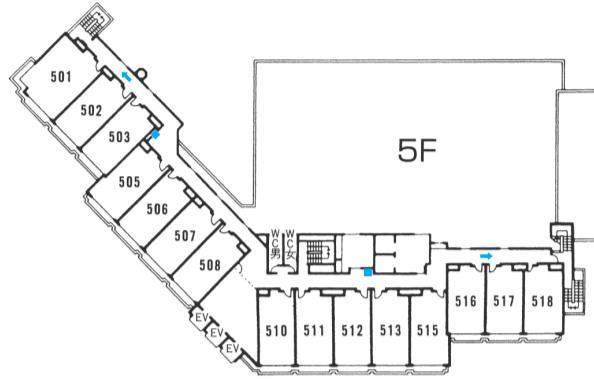

多種多様なニーズにお答えする

CONVENTION SPACE

コンベンションホール(天河)692.1㎡(420帖) 会議室(山河)182.8㎡(畳敷109帖)
大宴会場(秀峰)516㎡(畳敷313.5帖) 会議室・結婚式場(高砂)77㎡
中宴会場(姫神)136㎡(畳敷81帖)

盛岡/つなぎ温泉/御所湖畔

〒020-0055 盛岡市繫字湯の館74番2号
TEL019(689)2288・FAX019(689)2320

お部屋割予定表

4階

部屋No.	タイプ	定員	人員	摘要	部屋No.	タイプ	定員	人員	摘要
401	ツイン	BT	2		412	シングル	BT	1	
402	ツイン	BT	2		413				
403	ツイン	BT	2		415	和室15畳	T	7	
405	ツイン	BT	2		416	和室15畳	T	7	
406	ツイン	BT	2		417	和室15畳	T	7	
407	ツイン	BT	2		418	和室15畳	T	7	
408	ツイン	BT	2		420	和室15畳	T	7	
410	シングル	BT	1		421	和室12.5畳	T	6	
411	シングル	BT	1		422	和室12.5畳	T	6	

5階

部屋No.	タイプ	定員	人員	摘要	部屋No.	タイプ	定員	人員	摘要
501	和室12.5畳	BT	6		511	和室12畳	BT	6	
502	和室12畳	BT	6		512	和室12畳	BT	6	
503	和室12畳	BT	6		513	和室12畳	BT	6	
505	和室12畳	BT	6		515	和室12畳	BT	6	
506	和室12畳	BT	6		516	和室10畳	BT	5	
507	和室12畳	BT	6		517	和室10畳	BT	5	
508	和室12畳	BT	6		518	和室10畳	BT	5	
510	和室12畳	BT	6						