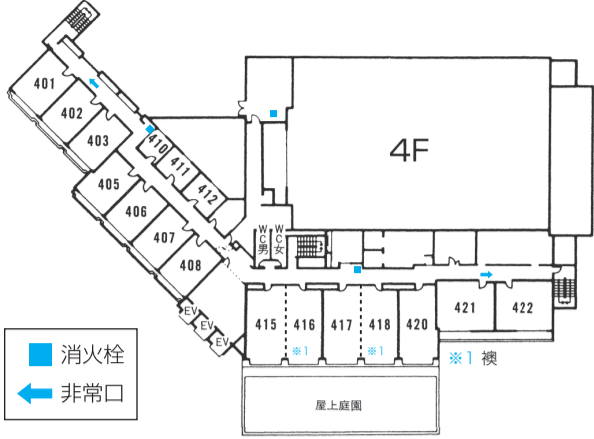

多種多様なニーズにお答えする

CONVENTION SPACE

コンベンションホール(天河)692.1㎡(420帖) 会議室(山河)182.8㎡(畳敷109帖)
大宴会場(秀峰)516㎡(畳敷313.5帖) 会議室・結婚式場(高砂)77㎡
中宴会場(姫神)136㎡(畳敷81帖)

盛岡/つなぎ温泉/御所湖畔

〒020-0055 盛岡市繫字湯の館74番2号
TEL019(689)2288・FAX019(689)2320

お部屋割予定表

4階

部屋No.	タイプ	定員	人員	摘要	部屋No.	タイプ	定員	人員	摘要
401	ツイン	BT	2		412	シングル	BT	1	
402	ツイン	BT	2		413				
403	ツイン	BT	2		415	和室15畳	T	7	
405	ツイン	BT	2		416	和室15畳	T	7	
406	ツイン	BT	2		417	和室15畳	T	7	
407	ツイン	BT	2		418	和室15畳	T	7	
408	ツイン	BT	2		420	和室15畳	T	7	
410	シングル	BT	1		421	和室12.5畳	T	6	
411	シングル	BT	1		422	和室12.5畳	T	6	

5階

部屋No.	タイプ	定員	人員	摘要	部屋No.	タイプ	定員	人員	摘要
501	和室12.5畳	BT	6		511	和室12畳	BT	6	
502	和室12畳	BT	6		512	和室12畳	BT	6	
503	和室12畳	BT	6		513	和室12畳	BT	6	
505	和室12畳	BT	6		515	和室12畳	BT	6	
506	和室12畳	BT	6		516	和室10畳	BT	5	
507	和室12畳	BT	6		517	和室10畳	BT	5	
508	和室12畳	BT	6		518	和室10畳	BT	5	
510	和室12畳	BT	6						