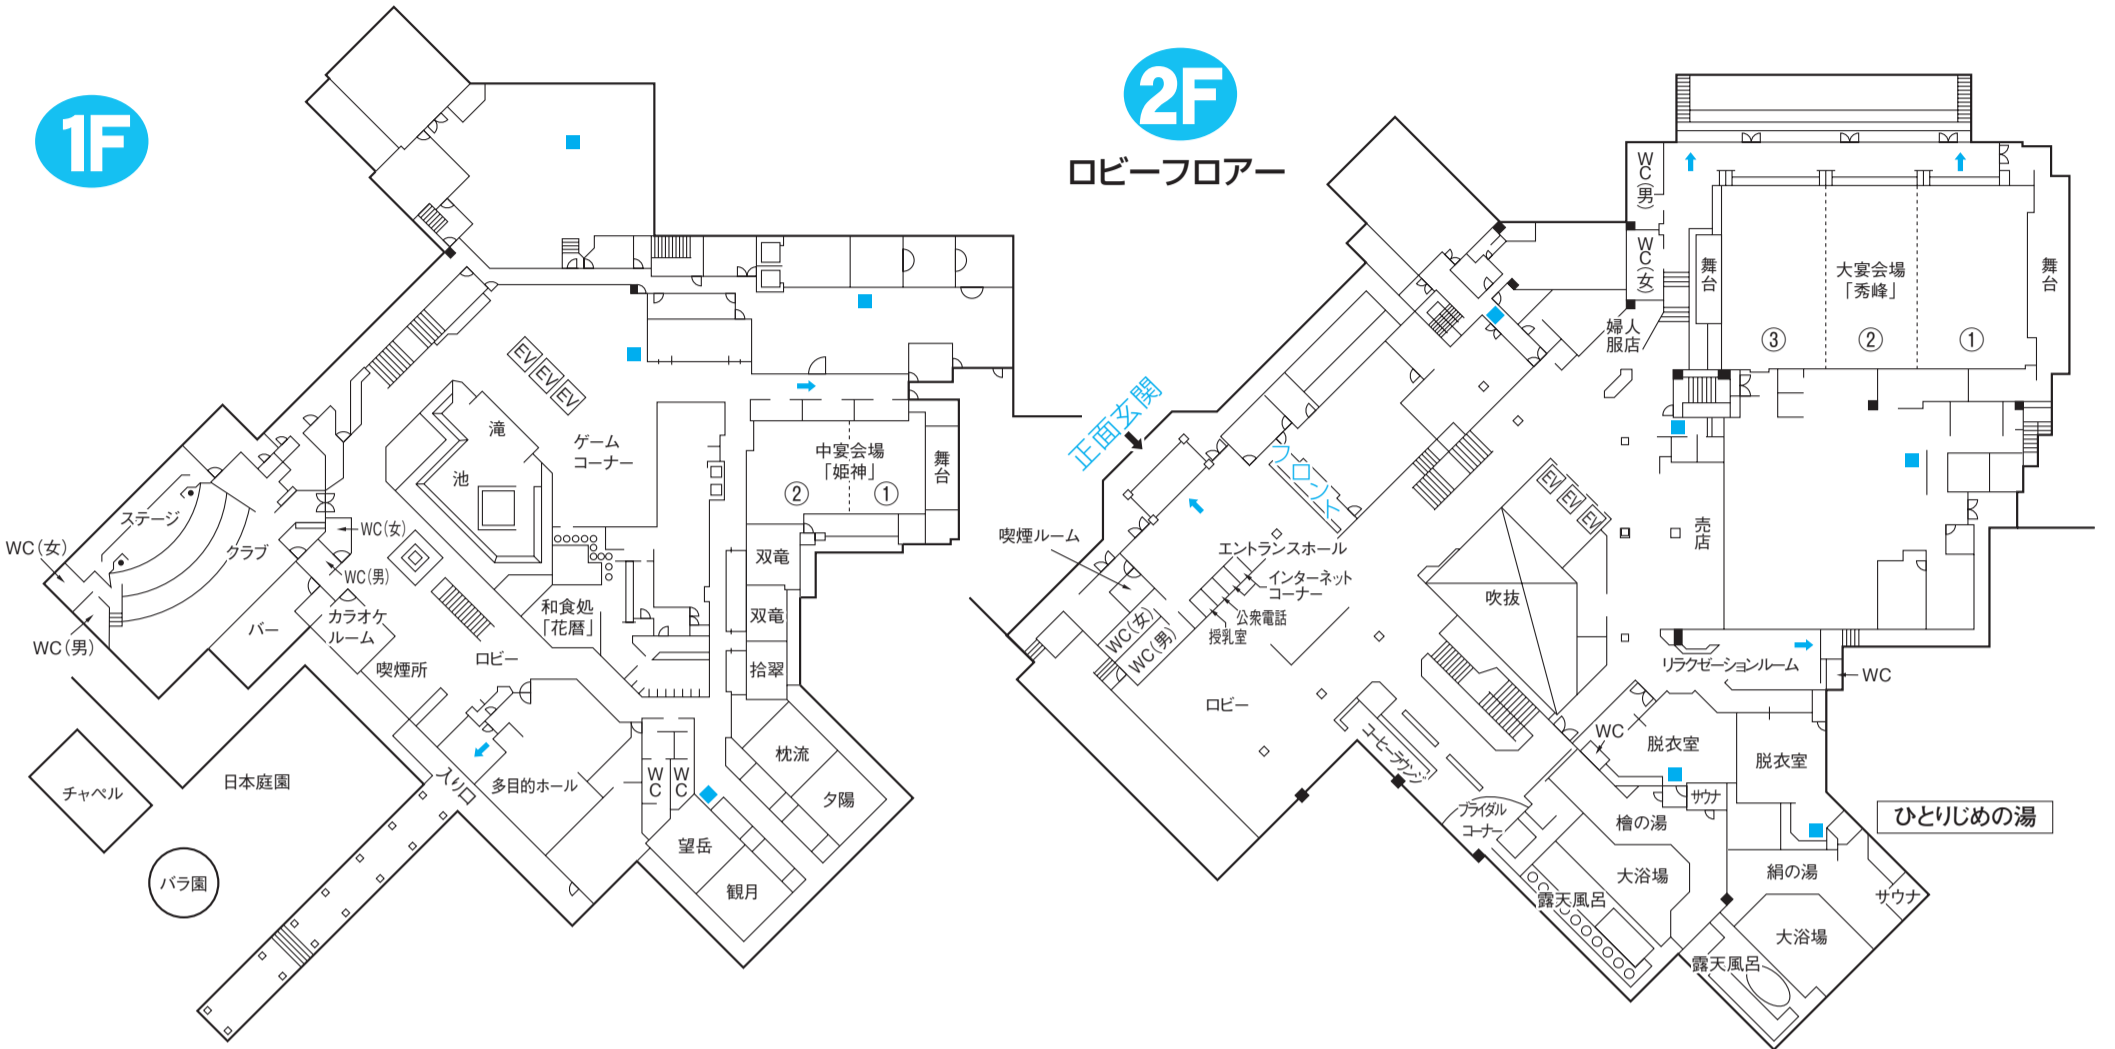

お部屋割表

●団体名

様

●ご宿泊日

年 月 日 曜日～
月 日 曜日

●ご人数

名様

男 名
女 名
子供 名

3F

■ 消火栓 ← 非常口

施設のご案内

- 全館冷暖房完備
- 第1級防災設備完備
- 収容700名様
- 客室数127室
- バー
- クラブ
- カラオケルーム
- 多目的ホール
- 和食処
- 売店
- 婦人服店
- 大、中宴会場
- コンベンションホール
- 会議室
- 男女大浴場(入替有)
- 男女露天風呂
- リラクゼーションルーム
- ブライダルコーナー
- 結婚式場
- 写場
- チャペル
- 日本庭園
- バラ園
- 大駐車場完備